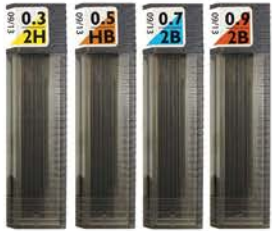

Koli Fiyatı

**52,00**  
 TL

**Rotring**

Rotring Versatil Tikky  
 0.5 - 0,7 Kalem

**12,95**  
 TL

**edding**

Edding Asetat Kalemı  
 S-M-B-F Uç Seçenekleri

**3,09**  
 TL

**TOMBO**

Tombow Kalem Ucu  
 0,5-0,7 12'li

**0,65**  
 TL

**Ve-ge**  
 Bandi

Ofis Bandi ETO 12\*33

**0,50**  
 TL

**CASIO**

Casio Hesap Makinesi  
 12 Hane MX-12B